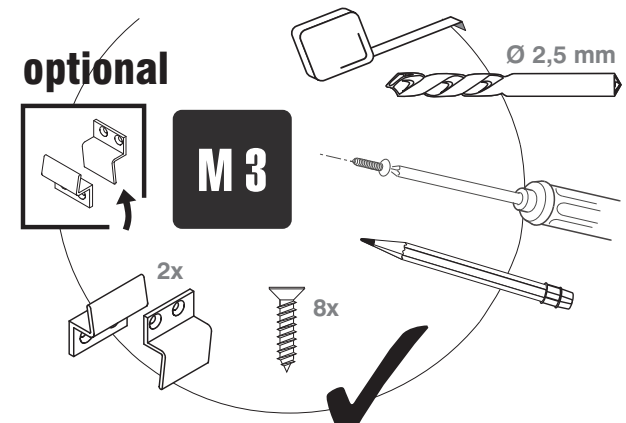

optional

optional

optional

optional

M5

BASIS

Fenster 833708

a1 = H-60 mm
a2 = B-60 mm

1

2

a1 = H-10 mm
a2 = B-10 mm

3

4

5

6

7

Ø 2,5 mm

8