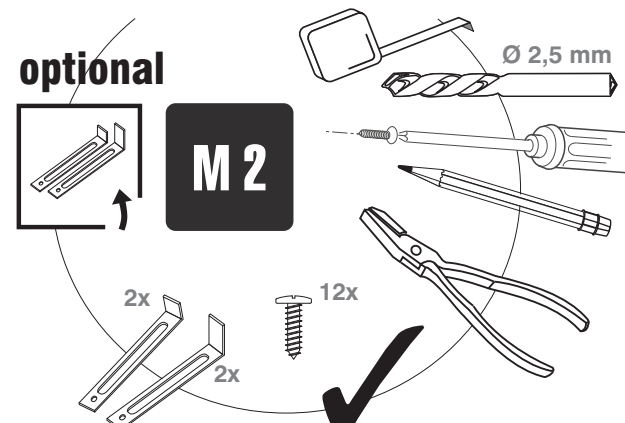

optional

optional

optional

optional

M5

BASIS

Fenster 833708

a1 = H-60 mm
a2 = B-60 mm

1

2

a1 = H-10 mm
a2 = B-10 mm

3

4

5

6

7

Ø 2,5 mm

8