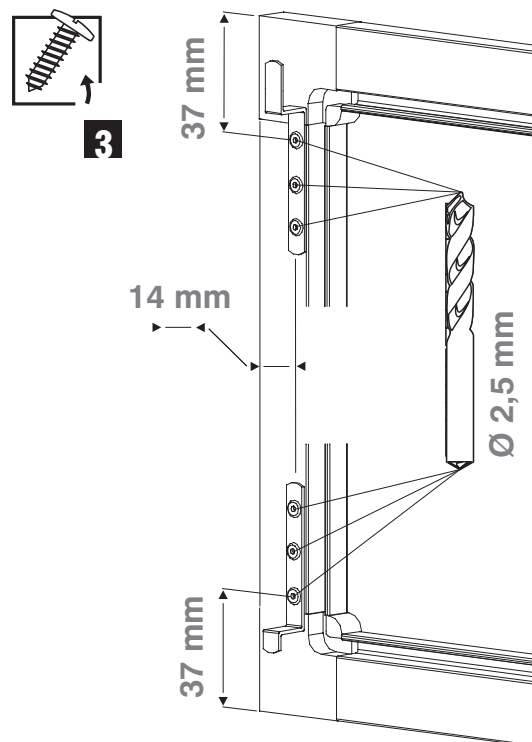

optional

optional

optional

optional

M5

BASIS

Fenster 833708

a1 = H-60 mm
a2 = B-60 mm

1

2

a1 = H-10 mm
a2 = B-10 mm

3

4

5

6

7

Ø 2,5 mm

8