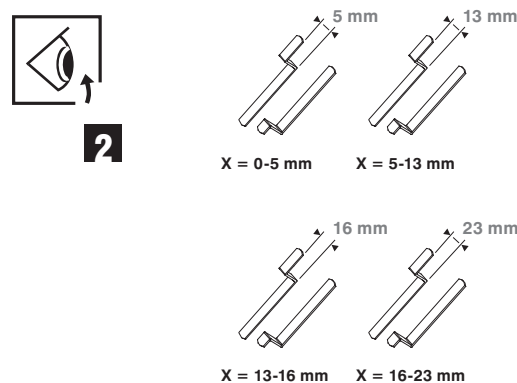

optional

optional

optional

optional

M5

BASIS

Fenster 833708

a1 = H-60 mm
a2 = B-60 mm

1

2

a1 = H-10 mm
a2 = B-10 mm

3

4

5

6

7

Ø 2,5 mm

8