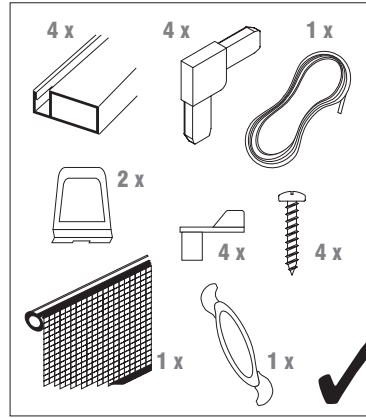

optional

optional

optional

optional

M5

BASIS

Fenster 833708

a1 = H-60 mm
a2 = B-60 mm

1

2

a1 = H-10 mm
a2 = B-10 mm

3

4

5

6

7

Ø 2,5 mm

8