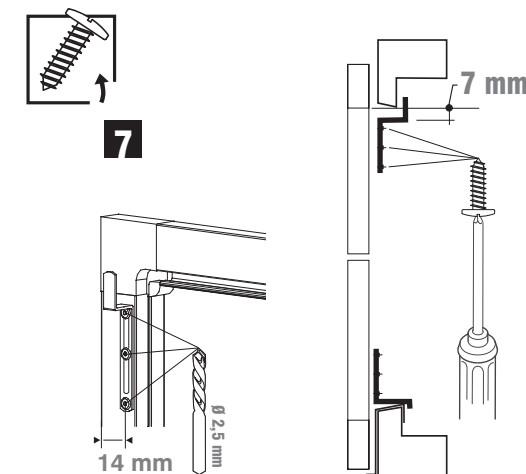

optional

optional

optional

optional

M5

BASIS

Fenster 833708

a1 = H-60 mm
a2 = B-60 mm

1

2

a1 = H-10 mm
a2 = B-10 mm

3

4

5

6

7

Ø 2,5 mm

8