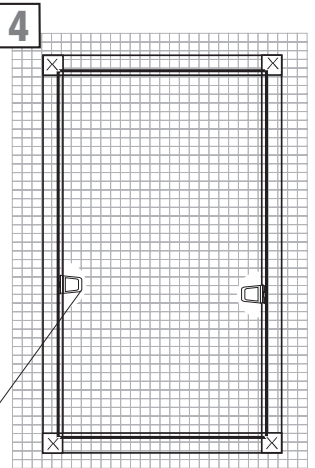

optional

optional

optional

optional

M5

BASIS

Fenster 833708

a1 = H-60 mm
a2 = B-60 mm

1

2

a1 = H-10 mm
a2 = B-10 mm

3

4

5

6

7

Ø 2,5 mm

8