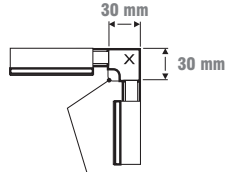

optional

optional

optional

optional

M5

BASIS

Fenster 833708

a1 = H-60 mm
a2 = B-60 mm

1

2

a1 = H-10 mm
a2 = B-10 mm

3

4

5

6

7

Ø 2,5 mm

8