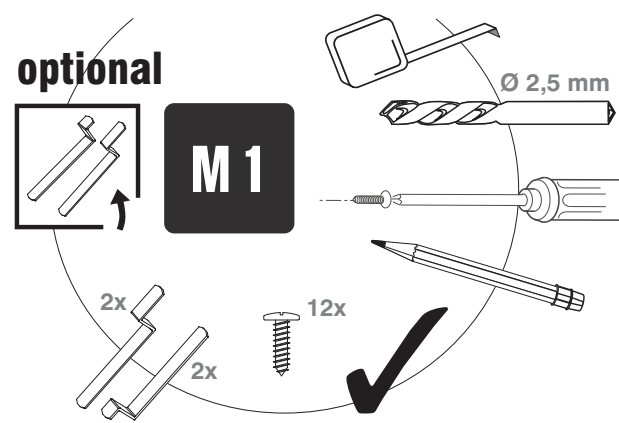

optional

optional

optional

optional

M5

BASIS

Fenster 833708

a1 = H-60 mm
a2 = B-60 mm

1

2

a1 = H-10 mm
a2 = B-10 mm

3

4

5

6

7

Ø 2,5 mm

8