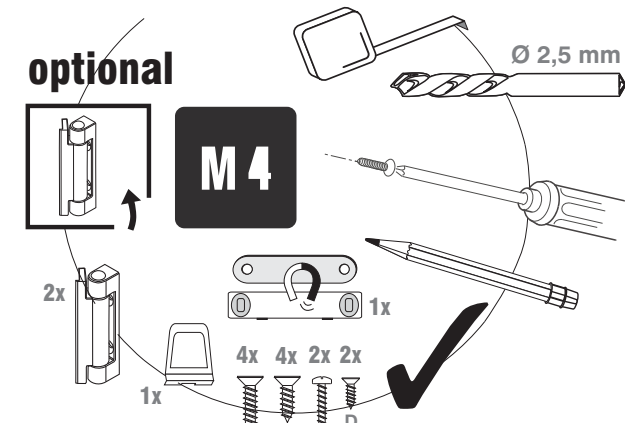

optional

optional

optional

optional

M5

BASIS

Fenster 833708

a1 = H-60 mm
a2 = B-60 mm

1

2

a1 = H-10 mm
a2 = B-10 mm

3

4

5

6

7

Ø 2,5 mm

8